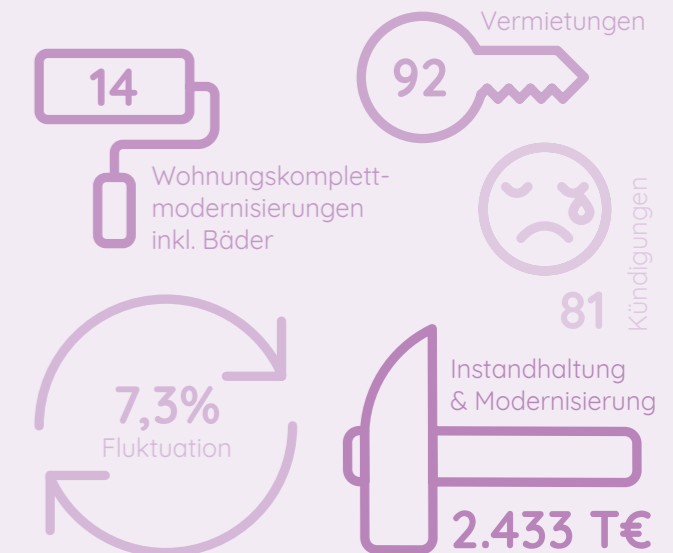

Ihr Team
von der Leine Heimat 

LEINEHEIMAT 2025 AUF EINEN BLICK

Ein Jahr voller Bewegung & Investitionen
in unserem Bestand:

MEHR NATUR IM QUARTIER

Wussten Sie, dass sich bereits drei Insektenhotels in unserem Wohnungsbestand befinden? Sie bieten wichtigen Lebensraum für Wildbienen und andere nützliche Insekten und leisten damit einen wertvollen Beitrag zur Artenvielfalt.